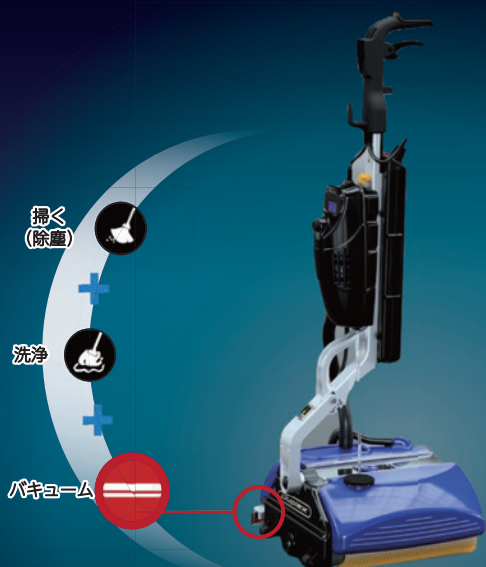

フロアメンテナンスの

新 革 命

Duplex
turbo

COMPACT
HIGH PERFORMANCE
MULTIFLOOR CLEANER

バッテリー駆動で、塩ビ、石材、セラミック、
長尺シート、木材と様々な床材の清掃に対応

Duplex
steam

COMPACT
HIGH PERFORMANCE
MULTIFLOOR CLEANER

除塵、洗浄、吸水、スチームを1台で完結
すべての床面を消毒できる洗浄マシン