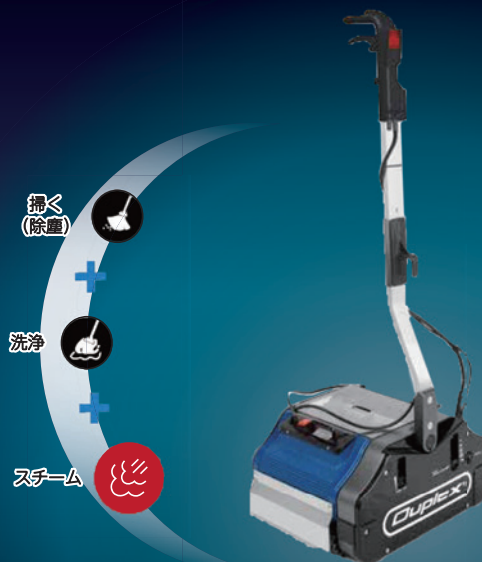

フロアメンテナンスの

新 革 命

Duplex
turbo

COMPACT
HIGH PERFORMANCE
MULTIFLOOR CLEANER

バッテリー駆動で、塩ビ、石材、セラミック、
長尺シート、木材と様々な床材の清掃に対応

Duplex
steam

COMPACT
HIGH PERFORMANCE
MULTIFLOOR CLEANER

除塵、洗浄、吸水、スチームを1台で完結
すべての床面を消毒できる洗浄マシン