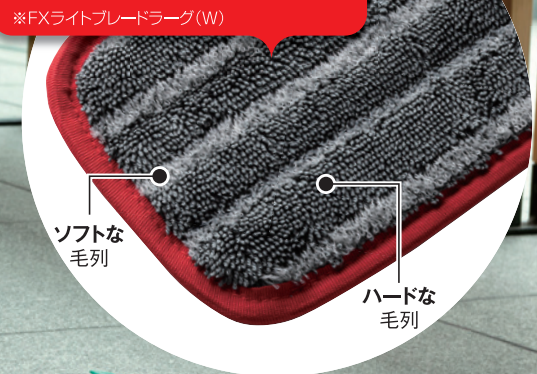

防滑床でも しっかりラクに 日常清掃をレベルアップ!

防滑床用

FXスベールラグ

NEW
ITEM

従来品*に比べハードな毛列を増やすことで床との摩擦を抑えざらざらした床でもスムーズな拭き心地を実現!
*FXライトブレードラグ(W)

※写真はFXハンドルとFXライトブレードホルダー(ミニジョイント付)使用

モップ系の引っかかりを抑えて、狭い隙間から広範囲まで拭き上げます。

5色展開で ゾーニングに対応 FXライトブレードラグ(W)

NEW
ITEM

清潔区域 ブルー 通常区域 グリーン 一般区域 ホワイト 汚染飛散防止区域 イエロー 汚染区域 レッド

病院をはじめ、
様々な施設で
使用できます。

ユニフォームとの
コーディネートも
可能です。

FXハンドルにセットできる専用ホルダーをご用意しています。下記にお問い合わせください。

いますぐ
アクセス

テラモトがおすすめする
コロナ関連対策商品

ホームページでも
詳しく案内しています